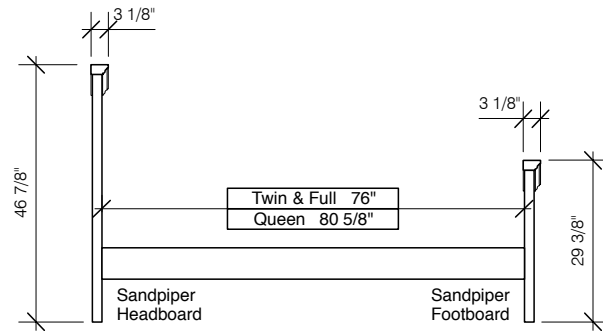

SANDPIPER HEADBOARD

SANDPIPER FOOTBOARD

SIDE VIEW

Assembled Product and Carton Dimensions\*

		Box Dimensions			
		H	W	L	m3
mm	115	1255	1245	0.18	m3
inches	4 1/2	49 3/8	49	6.35	cu.ft.
mm	115	1270	1620	0.237	m3
inches	4 1/2	50	63 3/4	8.36	cu.ft.
mm	115	1275	1780	0.261	m3
inches	4 1/2	50 1/4	70 1/8	9.22	cu.ft.

Box Weight

		Box Weight	
		Net	Gross
Kg	18	20	
lbs	40	44	
Kg	23	26	
lbs	51	57	
Kg	25	28	
lbs	55	62	

Footboard - Box 2 of 4

Twin  
(KF-SAN-TWN)  
Full  
(KF-SAN-FUL)  
Queen  
(KF-SAN-QEN)

		Box Dimensions			
		H	W	L	m3
mm	115	820	1245	0.117	m3
inches	4 1/2	32 1/4	49	4.15	cu.ft.
mm	115	820	1620	0.153	m3
inches	4 1/2	32 1/4	63 3/4	5.39	cu.ft.
mm	115	825	1780	0.169	m3
inches	4 1/2	32 1/2	70 1/8	5.96	cu.ft.

Box Weight

		Box Weight	
		Net	Gross
Kg	9	11	
lbs	20	24	
Kg	11.5	13.5	
lbs	25.3	29.7	
Kg	13	15	
lbs	28.6	33	

Slats - Box 4 of 4

Twin  
(PS-TWN-)  
Full  
(PS-FUL-)  
Queen  
(PS-QEN-)

		Box Dimensions			
		H	W	L	m3
mm	115	220	1050	0.027	m3
inches	4 1/2	8 5/8	41 3/8	0.94	cu.ft.
mm	115	220	1430	0.036	m3
inches	4 1/2	8 5/8	56 1/4	1.28	cu.ft.
mm	115	220	1580	0.04	m3
inches	4 1/2	8 5/8	62 1/4	1.41	cu.ft.