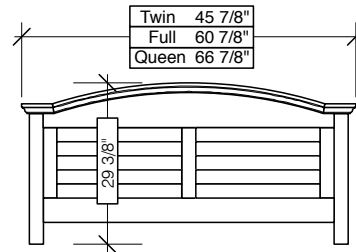

SANDPIPER FOOTBOARD