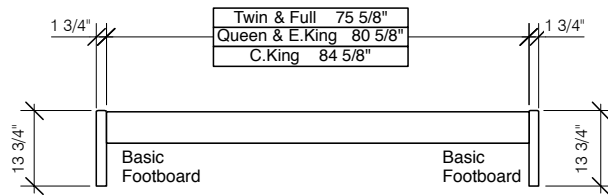

BASIC FOOTBOARD

SIDE VIEW

Assembled Product and Carton Dimensions *

Basic

SPICES BEDROOM COLLECTION

Night & Day Furniture
www.nightanddayfurniture.com

1501 NE 106th Street Vancouver WA 98686
Tel: (360) 573-3309 Fax: (360) 573-3326

Headboard - Box 1 of 4

Box Dimensions

	H	W	L	m3
Twin	60	405	1150	0.028 m3
(PH-BAS-TWN-)	inches 2 3/8	16	45 1/4	0.99 cu.ft.
Full	60	405	1540	0.037 m3
(PH-BAS-FUL-)	inches 2 3/8	16	60 5/8	1.32 cu.ft.
Queen	60	405	1675	0.041 m3
(PH-BAS-QEN-)	inches 2 3/8	16	66	1.44 cu.ft.
Eastern King	60	405	2140	0.052 m3
(PH-BAS-EKG-)	inches 2 3/8	16	84 1/4	1.84 cu.ft.
California King	57	428	1994	0.049 m3
(PH-BAS-CKG-)	inches 2 1/4	16 7/8	78 1/2	1.72 cu.ft.

Footboard - Box 2 of 4

Box Dimensions

	H	W	L	m3
Twin	60	405	1150	0.028 m3
(PF-BAS-TWN-)	inches 2 3/8	16	45 1/4	0.99 cu.ft.
Full	60	405	1540	0.037 m3
(PF-BAS-FUL-)	inches 2 3/8	16	60 5/8	1.32 cu.ft.
Queen	60	405	1675	0.041 m3
(PF-BAS-QEN-)	inches 2 3/8	16	66	1.44 cu.ft.
Eastern King	60	405	2140	0.052 m3
(PF-BAS-EKG-)	inches 2 3/8	16	84 1/4	1.84 cu.ft.
California King	57	428	1994	0.049 m3
(PF-BAS-CKG-)	inches 2 1/4	16 7/8	78 1/2	1.72 cu.ft.

Rails - Box 3 of 4

Box Dimensions

	H	W	L	m3
Twin	92	215	1980	0.040 m3
(PQ-TWN-)	inches 3 5/8	8 1/2	78	1.38 cu.ft.
Full	115	220	1980	0.050 m3
(PQ-FUL-)	inches 4 1/2	8 5/8	78	1.77 cu.ft.
Queen	115	220	2110	0.053 m3
(PQ-QEN/EKG-)	inches 4 1/2	8 5/8	83 1/8	1.89 cu.ft.
Eastern King	115	220	2110	0.053 m3
(PQ-QEN/EKG-)	inches 4 1/2	8 5/8	83 1/8	1.89 cu.ft.
California King	115	220	2210	0.056 m3
(PQ-CKG-)	inches 4 1/2	8 5/8	87	1.97 cu.ft.