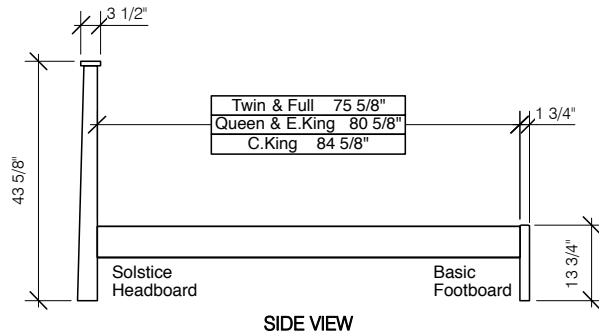

SOLSTICE HEADBOARD

BASIC FOOTBOARD

SIDE VIEW

Assembled Product and Carton Dimensions \*

Headboard - Box 1 of 4

Box Dimensions

	H	W	L	m3
Twin (PH-SOL-TWN-)	mm 102	1190	1245	0.151 m3
	inches 4	46 7/8	49	5.34 cu.ft.
Full (PH-SOL-FUL-)	mm 102	1190	1625	0.197 m3
	inches 4	46 7/8	64	6.96 cu.ft.
Queen (PH-SOL-QEN-)	mm 102	1190	1775	0.215 m3
	inches 4	46 7/8	69 7/8	7.61 cu.ft.
Eastern King (PH-SOL-EKG-)	mm 102	1190	2235	0.271 m3
	inches 4	46 7/8	88	9.58 cu.ft.
California King (PH-SOL-CKG-)	mm 102	1190	2080	0.252 m3
	inches 4	46 7/8	81 7/8	8.91 cu.ft.

	H	W	L	m3
Twin (PF-BAS-TWN-)	mm 60	405	1150	0.028 m3
	inches 2 3/8	16	45 1/4	0.99 cu.ft.
Full (PF-BAS-FUL-)	mm 60	405	1540	0.037 m3
	inches 2 3/8	16	60 5/8	1.32 cu.ft.
Queen (PF-BAS-QEN-)	mm 60	405	1675	0.041 m3
	inches 2 3/8	16	66	1.44 cu.ft.
Eastern King (PF-BAS-EKG-)	mm 60	405	2140	0.052 m3
	inches 2 3/8	16	84 1/4	1.84 cu.ft.
California King (PF-BAS-CKG-)	mm 57	428	1994	0.049 m3
	inches 2 1/4	16 7/8	78 1/2	1.72 cu.ft.

	H	W	L	m3
Twin (PS-TWN-)	mm 115	220	1045	0.026 m3
	inches 4 1/2	8 5/8	41 1/8	0.93 cu.ft.
Full (PS-FUL-)	mm 115	220	1430	0.036 m3
	inches 4 1/2	8 5/8	56 1/4	1.28 cu.ft.
Queen (PS-QEN-)	mm 115	220	1580	0.040 m3
	inches 4 1/2	8 5/8	62 1/4	1.41 cu.ft.
Eastern King (PS-EKG-)	mm 115	220	1990	0.050 m3
	inches 4 1/2	8 5/8	78 3/8	1.78 cu.ft.
California King (PS-CKG-)	mm 115	230	1890	0.050 m3
	inches 4 1/2	9	74 3/8	1.77 cu.ft.